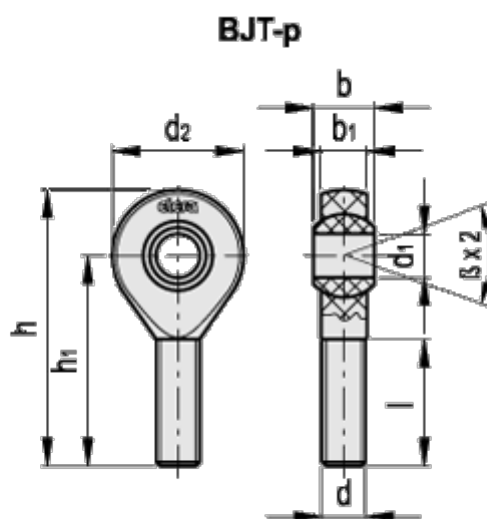

Varenummer: 2308470111

Beskrivelse: Kunststof ledhoved BJT-p-M8, Udvendigt gevind
ELESA 470111

Mål

$b = 12$
 $b_1 = 9$
 $d = M8$
 $d_1 = 8.00$
 $d_2 = 24$
 $h = 55$
 $h_1 = 43$
 $l = 25$